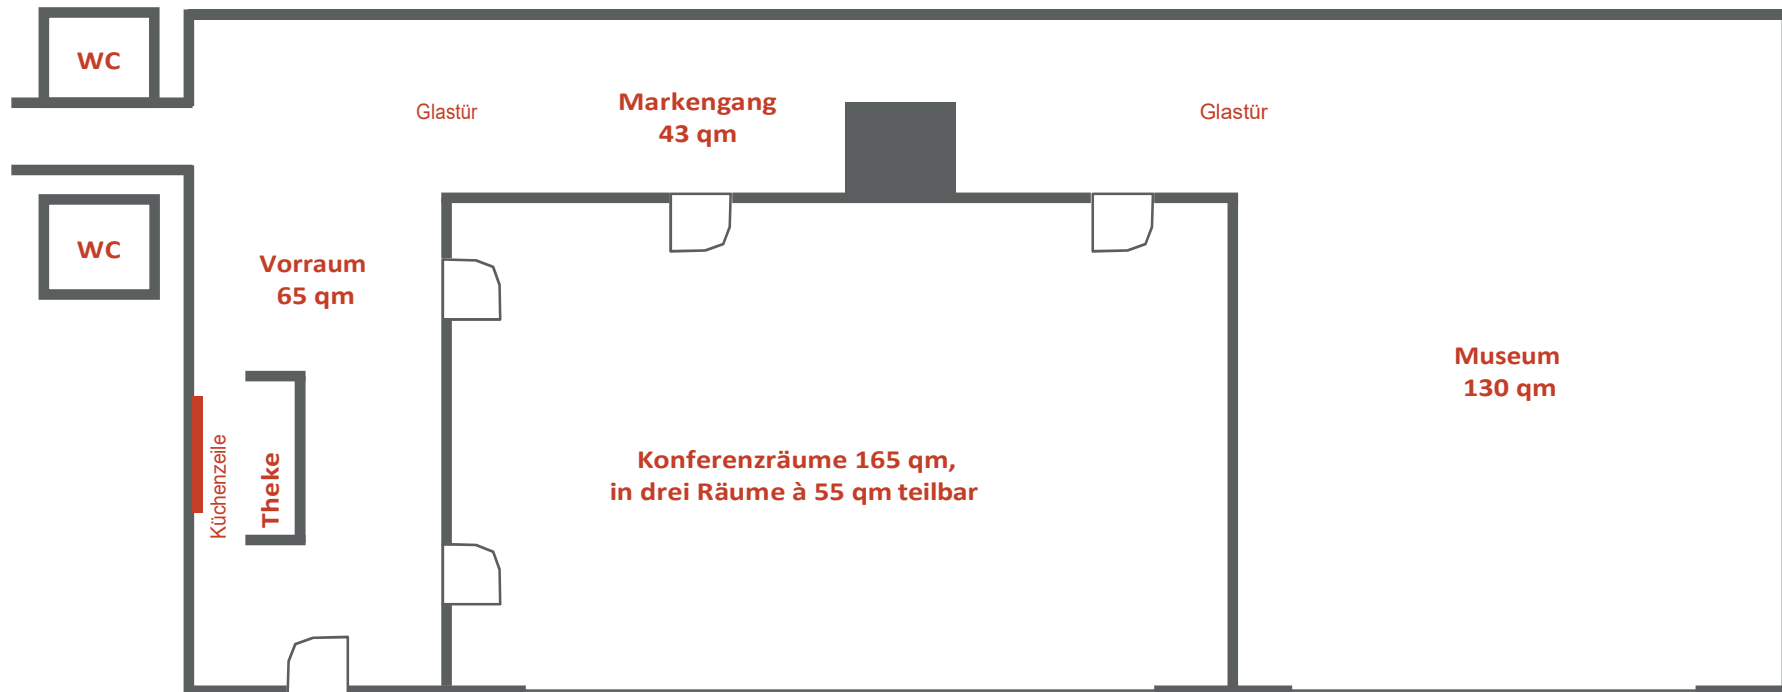

# Messer conference

**Messer SE & Co. KGaA**  
Messer-Platz 1  
65812 Bad Soden  
Tel.: +49 6196 7760-0  
E-Mail: [event.co@messergroup.com](mailto:event.co@messergroup.com)