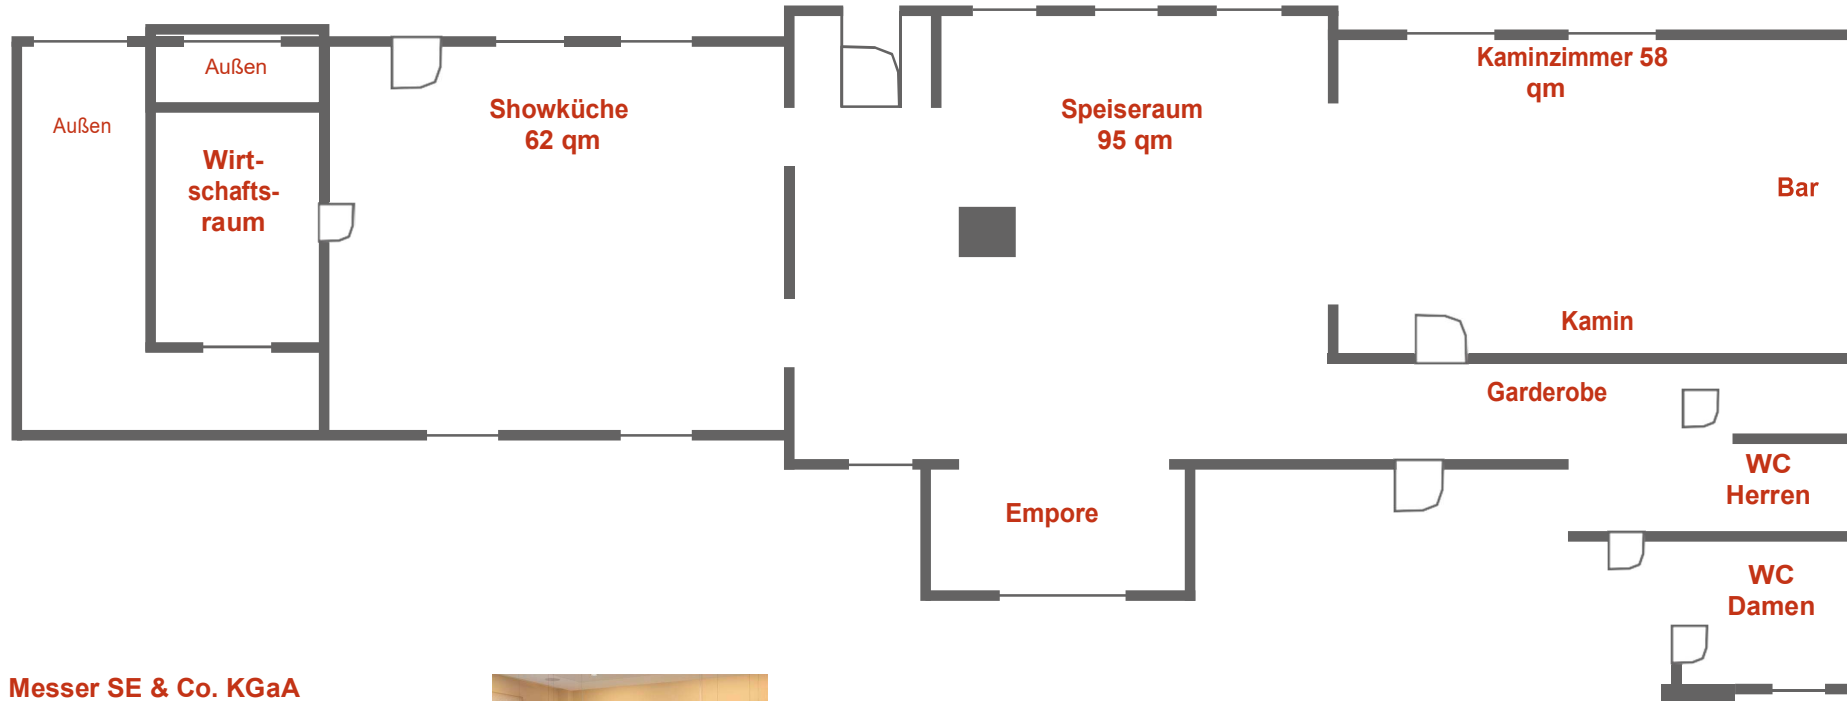

Messer Lounge

Eingang vom
Messer Platz

Messer SE & Co. KGaA
Messer-Platz 1
65812 Bad Soden
Tel.: +49 6196 7760-0
E-Mail: event.co@messergroup.com